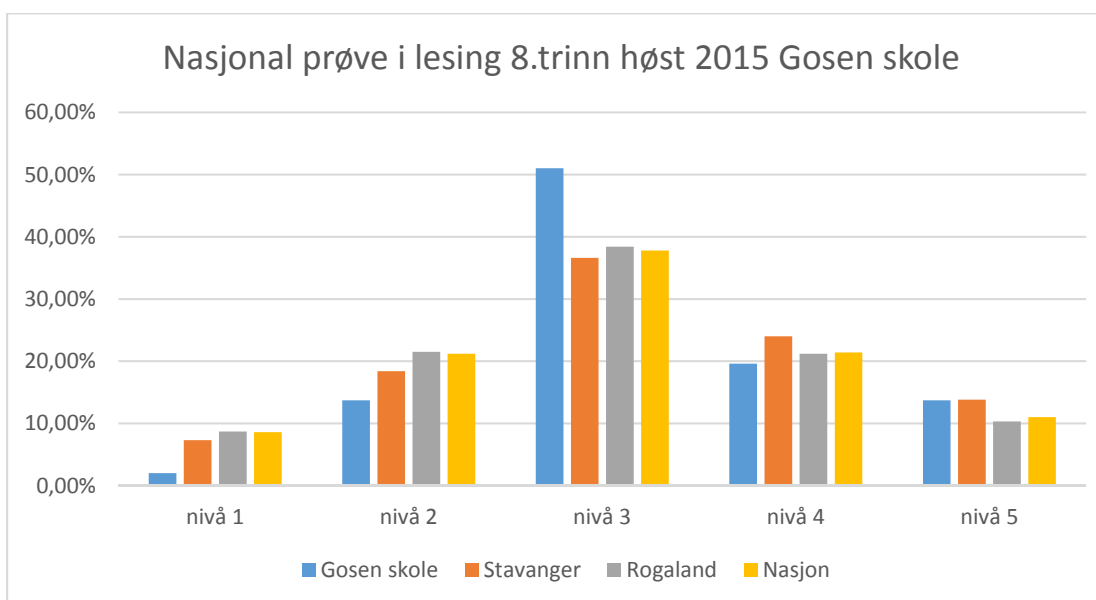

Engelsk	nivå 1	nivå 2	nivå 3	nivå 4	nivå 5
Gosen skole	2,90 %	17,60 %	49,00 %	19,60 %	10,80 %
Stavanger	5,60 %	14,60 %	41,50 %	21,70 %	16,60 %
Rogaland	7,10 %	18,50 %	42,60 %	20,00 %	11,90 %
Nasjon	8,60 %	19,10 %	42,00 %	19,20 %	11,10 %