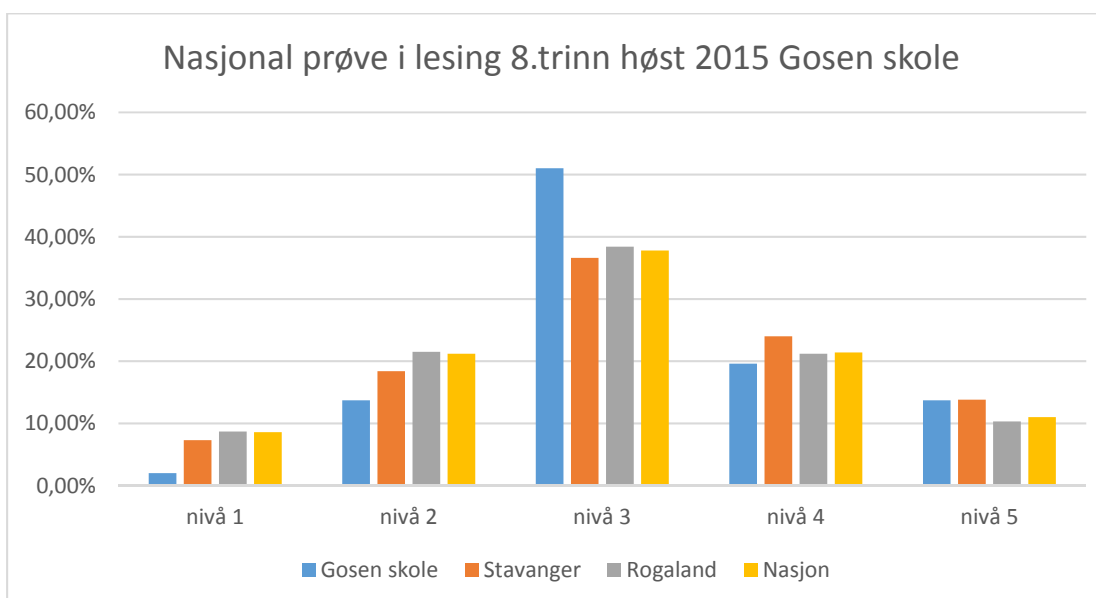

Engelsk	nivå 1	nivå 2	nivå 3	nivå 4	nivå 5
Gosen skole	2,90 %	17,60 %	49,00 %	19,60 %	10,80 %
Stavanger	5,60 %	14,60 %	41,50 %	21,70 %	16,60 %
Rogaland	7,10 %	18,50 %	42,60 %	20,00 %	11,90 %
Nasjon	8,60 %	19,10 %	42,00 %	19,20 %	11,10 %