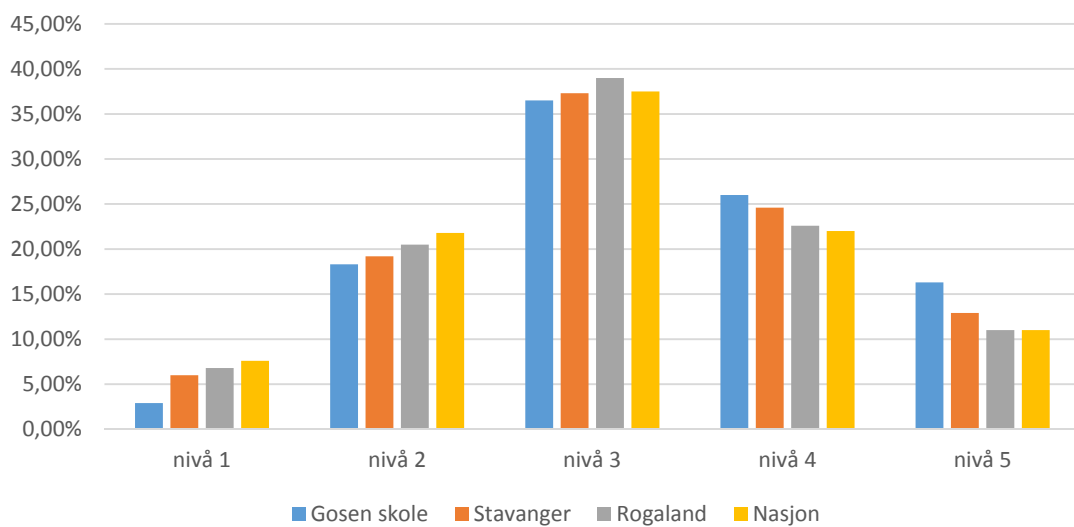

Nasjonal prøve i regning 8.trinn høst 2015 Gosen skole

Regning	nivå 1	nivå 2	nivå 3	nivå 4	nivå 5
Gosen skole	2,90 %	18,30 %	36,50 %	26,00 %	16,30 %
Stavanger	6,00 %	19,20 %	37,30 %	24,60 %	12,90 %
Rogaland	6,80 %	20,50 %	39,00 %	22,60 %	11,00 %
Nasjon	7,60 %	21,80 %	37,50 %	22,00 %	11,00 %